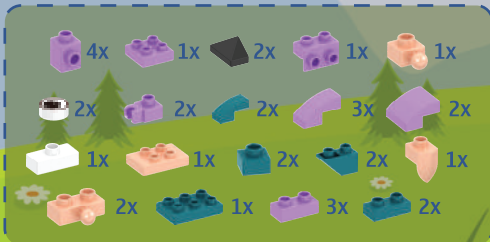

საბოლოო ვერსია

სტიქიის ბანიუე

35 ქუბიქი

სტიქიერი

სტუდია  
ველოსიპედი

ველა უფლება დაცულია ©  
შპს "სტუდია ველოსიპედი" 2022

ველა უფლება დაცულია ©  
შპს "რომბუსი ენთერტეინმენტი" 2022

რომბუსი  
ROMBUSI

გამარჯობა, მე რომბუსი ვარ და დედამიწაზე რომბულენდიდან მაგიური კარით გავჩნდი, რომლის გასაღებსაც სულ თან დავატარებ.

დედამიწელებთან დამეგობრება უკვე მოვასწარი და მინდა ჩემი საუკეთესო მეგობარი სპილო პიო გავაცნოთ.